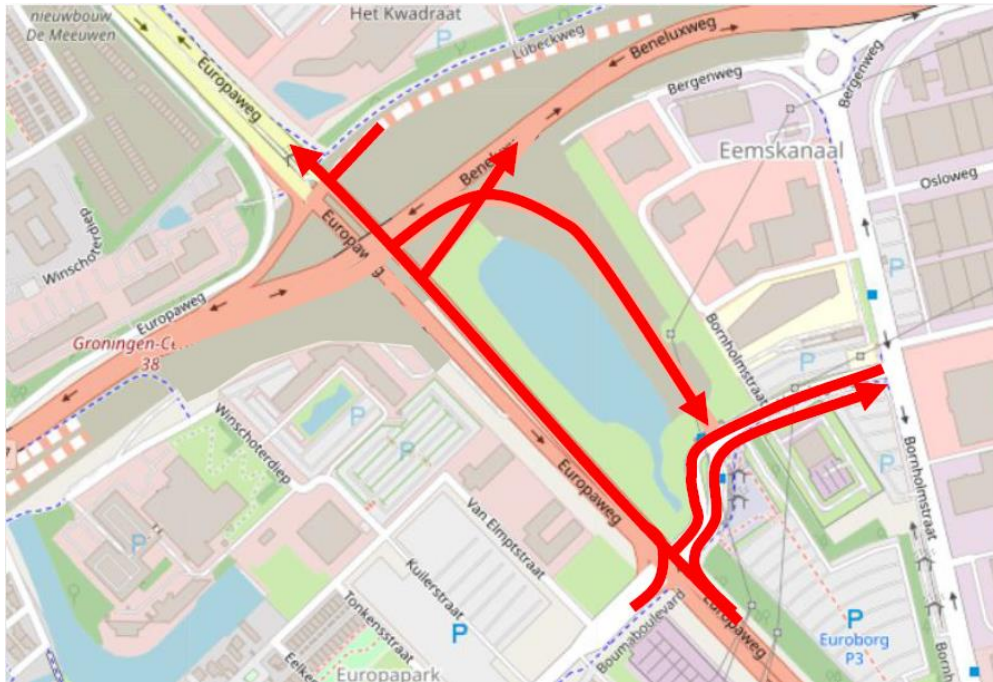

Laan Corpus den Hoorn 102-4
9728 JR Groningen
T 088 797 43 95
E info@aanpakringzuid.nl
I www.aanpakringzuid.nl

   @aanpakringzuid

Geachte heer/mevrouw,

Combinatie Herepoort werkt in de periode van Hemelvaart en Pinksteren aan het definitief inrichten van de Europaweg. Voor deze werkzaamheden zijn meerdere afsluitingen nodig. Deze kunnen de bereikbaarheid van uw pand verminderen.

Afsluitingen Hemelvaart

Van woensdag 17 mei 20.00 uur tot maandag 22 mei 06.00 uur gaat Combinatie Herepoort de westzijde van de Europaweg definitief inrichten. Hiervoor is de westzijde van de Europaweg en een deel van de Boumaboulevard afgesloten voor verkeer. De omleidingsroute loopt via de Bornholmstraat, Antwerpenweg, Duinkerkenstraat en de Helperweg. De Van Elmpststraat is dan alleen via de Tonkensstraat te bereiken. We werken ook deels in de nacht, dit kan geluidshinder veroorzaken.

De parkeergarage voor de appartementencomplexen achter de Euroborg (Brander en Stoker) blijven via de Gideonweg bereikbaar.

Afsluiting Pinksteren

Van 26 mei tot 30 mei gaan we de oostzijde van de Europaweg definitief inrichten. Hiervoor is de oostzijde van de Europaweg afgesloten vanaf de Boumaboulevard tot aan de voormalige Lübeckweg.