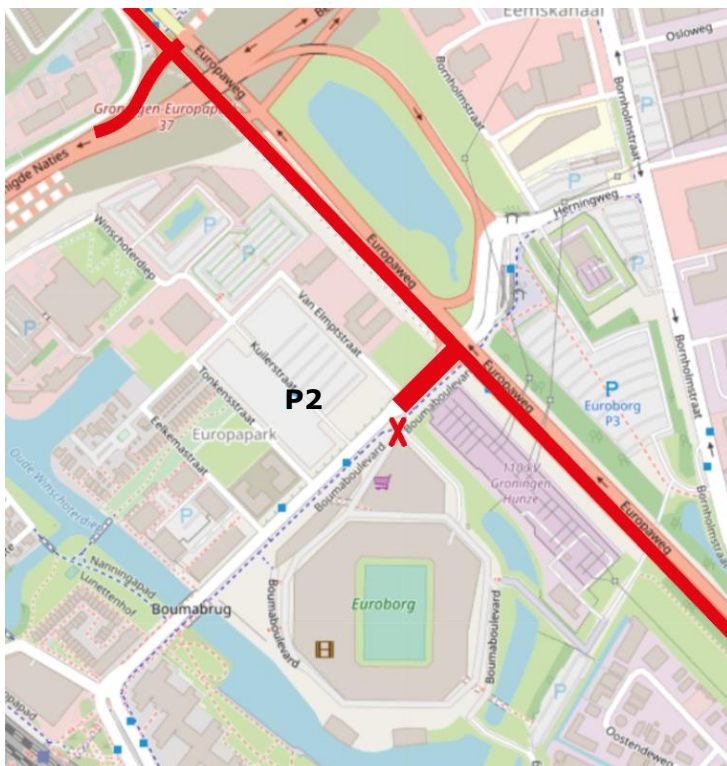

Laan Corpus den Hoorn 102-4
9728 JR Groningen
T 088 797 43 95
E info@aanpakringzuid.nl
I www.aanpakringzuid.nl

   @aanpakringzuid

Geachte heer/mevrouw,

Combinatie Herepoort werkt in de periode van Hemelvaart en Pinksteren aan het definitief inrichten van de Europaweg. Voor deze werkzaamheden zijn meerdere afsluitingen nodig. Deze kunnen de bereikbaarheid van uw pand verminderen.

Afsluitingen Hemelvaart

Van woensdag 17 mei 20.00 uur tot maandag 22 mei 06.00 uur gaat Combinatie Herepoort de westzijde van de Europaweg definitief inrichten. Hiervoor is de westzijde van de Europaweg en een deel van de Boumaboulevard afgesloten voor verkeer. De omleidingsroute loopt via de Bornholmstraat, Antwerpenweg, Duinkerkenstraat en de Helperweg. De Van Elmpststraat is dan alleen via de Tonkensstraat te bereiken. We werken ook deels in de nacht, dit kan geluidshinder veroorzaken.