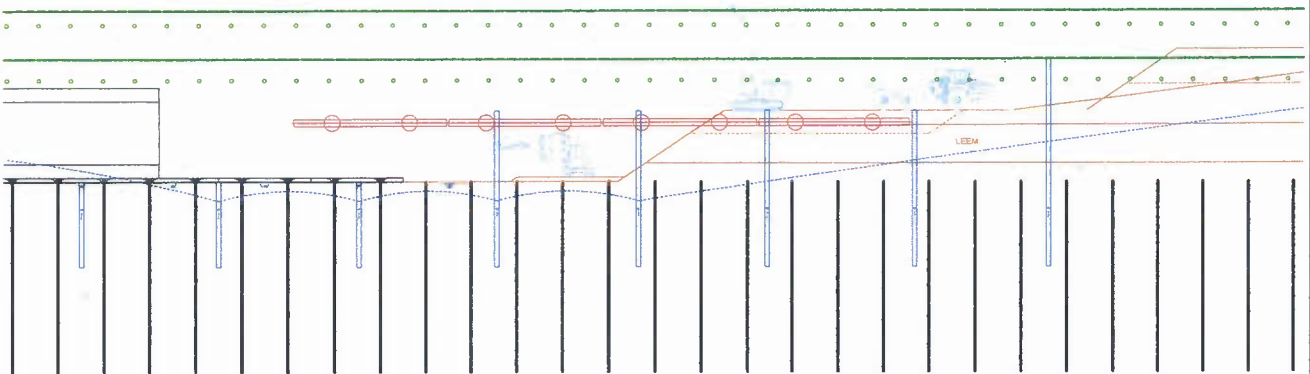

Typische dwarsdoorsnede met basis principe bemaling

Bovenaanzicht met basis principe bemaling

Langsdoorsnede met basis principe bemaling

NB: Bovenstaande doorsneden en de plattegrond geven de principes van de bemaling weer ter toelichting binnen de scope van het bemalingsadvies. Details worden nader uitgewerkt in het werkplan bemaling en het leveranciersontwerp bemaling (LO).