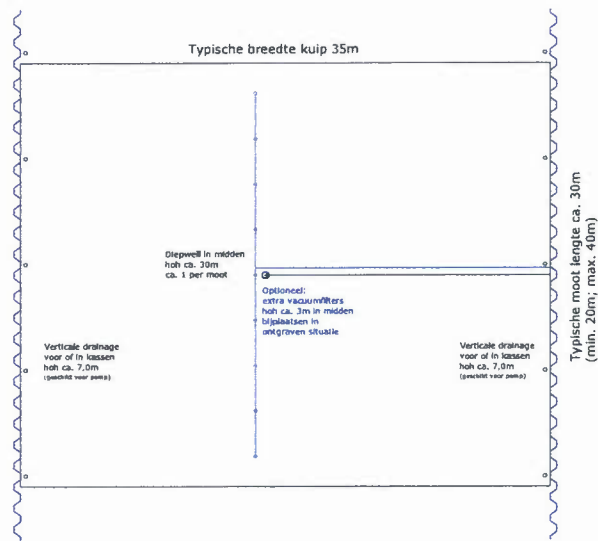

Typische dwarsdoorsnede met basis principe bemaling

Bovenaanzicht met basis principe bemaling

Langsdoorsnede met basis principe bemaling

NB: Bovenstaande doorsneden en de plattegrond geven de principes van de bemaling weer ter toelichting binnen de scope van het bemalingsadvies. Details worden nader uitgewerkt in het werkplan bemaling en het leveranciersontwerp bemaling (LO).