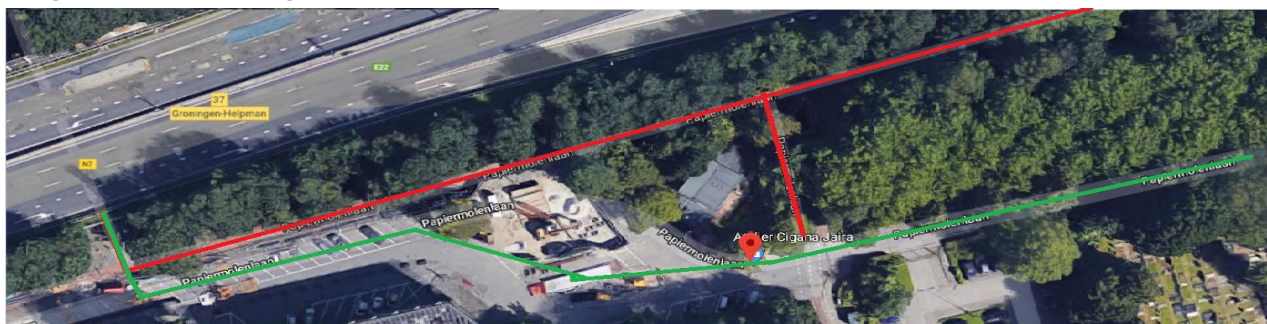

AANPAK RING ZUID
maakt groningen klaar voor morgen

Aan de bewoners/gebruikers van dit pand

Fietspad vanaf papiermolen naar de Hereweg tijdelijk afgesloten

Laan Corpus den Hoorn 102-4
9728 JR Groningen
T 088-79 74 395
E info@aanpakringzuid.nl
I www.aanpakringzuid.nl
T [@aanpakringzuid](https://twitter.com/aanpakringzuid)
I [@aanpakringzuid](https://www.instagram.com/aanpakringzuid)

Groningen, 2-5- 2018

Onderwerp: Fietspad vanaf Papiermolen naar de Hereweg tijdelijk afgesloten
Contactpersoon: Bert Kramer
Kenmerk: ARZ-COR-SYS-0839

Geachte heer, mevrouw,

Van 7 mei tot en met 17 mei a.s. gaat Combinatie Herepoort overdag de boomwortels verwijderen langs het fietspad van De Papiermolen naar de Hereweg. Tijdens deze werkzaamheden is het fietspad afgesloten en worden fietsers tijdelijk omgeleid via de Papiermolenlaan. Hieronder ziet u de omleiding in het groen en de afsluiting in het rood.